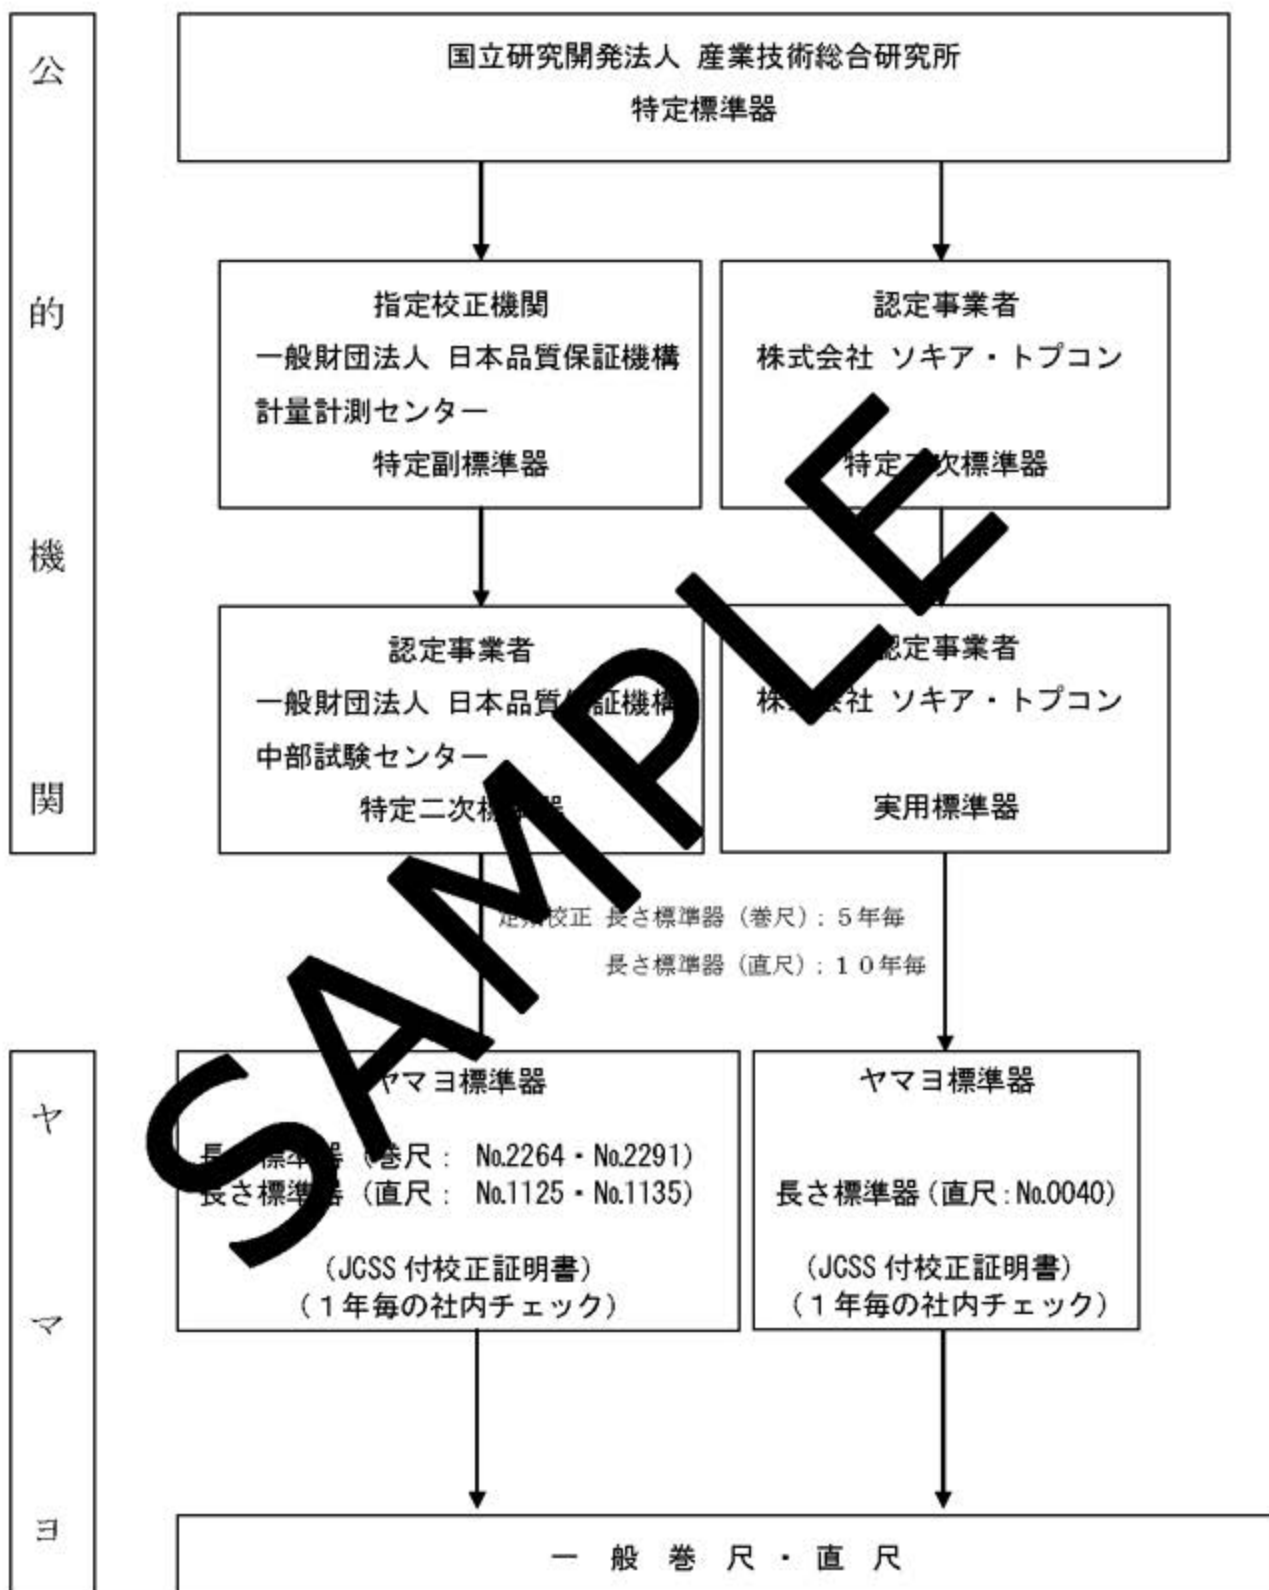

# ヤマヨ測定機株式会社におけるトレーサビリティの体系図

〒120-0015 東京都足立区足立2-23-13  
お客様相談フリーダイヤル 0120-496-514  
営業部 TEL03-3849-6511 (代)

 ヤマヨ測定機株式会社